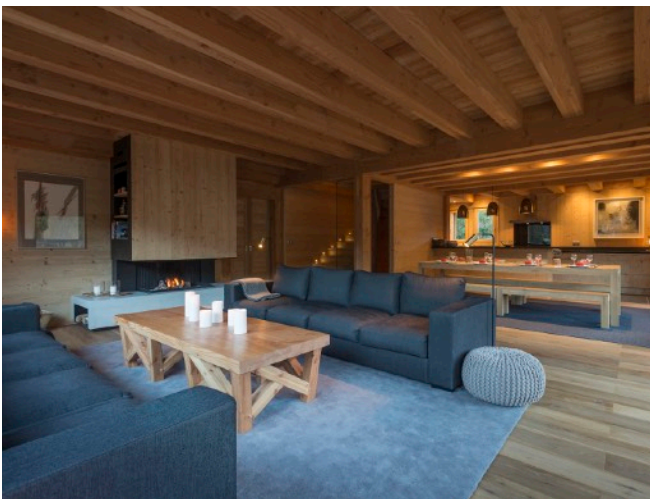

CHALET PRESTIGE

Le chalet Sirius a été construit en 2016. Matériaux traditionnels et grands volumes sont ici associés pour un rendu à la fois chaleureux et lumineux.

Les très grandes terrasses et les balcons de certaines chambres invitent au repos face à la montagne.

Sirius dispose d'une annexe comprenant une chambre double et un dortoir 6 couchage, ainsi que d'un salon et d'une cuisine. Une modularité rare pour accueillir les grandes tribus ...

Fiche Technique :

5 ou 7 chambres - 12 ou 18 couchages
Exposition Sud