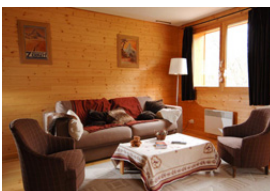

- Lit double
- Salle de bain avec baignoire

Chambre 3

- Lits superposés

Chambre 4

- Lit double
- Salle de bain avec baignoire
- Accès terrasse face aux cimes

Chambre 5

- Lits superposés

Chambre 6

- Lit double
- Salle de bain avec baignoire

Chambre 7

- Lit double
- Salle de bain avec baignoire

Chambre 8

- Lit double
- Salle de bain avec baignoire

Chambre 9

- Lits simples ou grand lit double

Orée du Bois

Intérieur de luxe

- Bureau internet, WIFI dans tout le chalet
- Cheminée
- Cuisine équipée
- Salle de jeux : baby-foot, jeux de société, écran plat
- Balcons et terrasse exposés Sud
- Parking privatif